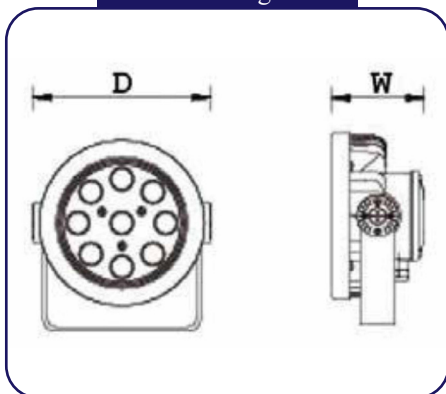

Model	Power	Size (D x W)	Lumen	Voltage	CCT	Beam Angle
NLC OT-07	9W	95 x 120 mm	900 LM	220-240V/50/60Hz	3000K	25°
	12W	130 x 160 mm	1200 LM		4000K	45°
	18W	150 x 160 mm	1800 LM	110-277V/ 50/60Hz	6000K	60°
	30W	180 x 260 mm				90° 120°